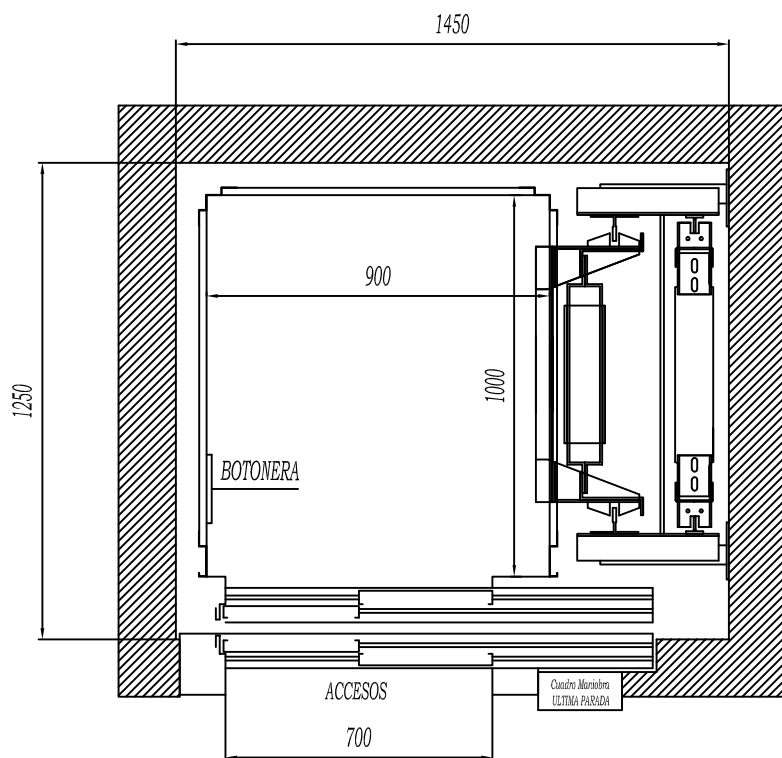

PLANTA
ESCALA 1/1

ESTE PLANO ES ORIENTATIVO. ESTA SUJETO A MODIFICACIONES UNA VEZ REVISADA LA OBRA POR NUESTROS TÉCNICOS

0	PLANO ASCENSOR GEARLESS ESTANDAR 300 Kg, 4 PERSONAS.
1	PUERTAS DE P.L. 700mm COLOCADAS SOBRE RELLANO
2	

PRESUPUESTO:	Nº PLANO:	DOC:	NOMBRE	FECHA
DIR. MONTAJE:		DIBUJADO		
TITULAR:		APROBADO		