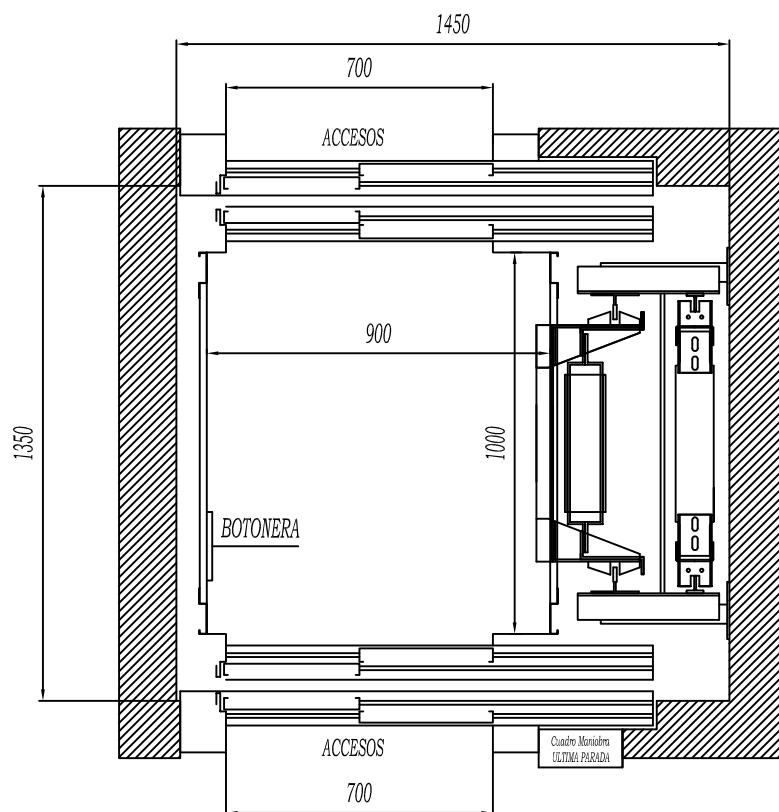

PLANTA
ESCALA 1/1

ESTE PLANO ES ORIENTATIVO. ESTA SUJETO A MODIFICACIONES UNA VEZ REVISADA LA OBRA POR NUESTROS TÉCNICOS

0	PLANO ASCENSOR GEARLESS ESTANDAR 300 Kg, 4 PERSONAS. DOBLE EMBARQUE A 180°.
1	PUERTAS DE P.L. 700mm COLOCADAS SOBRE RELLANO
2	

PRESUPUESTO:

Nº PLANO:

DOC:

NOMBRE

FECHA

DIR. MONTAJE:

DIBUJADO

TITULAR: