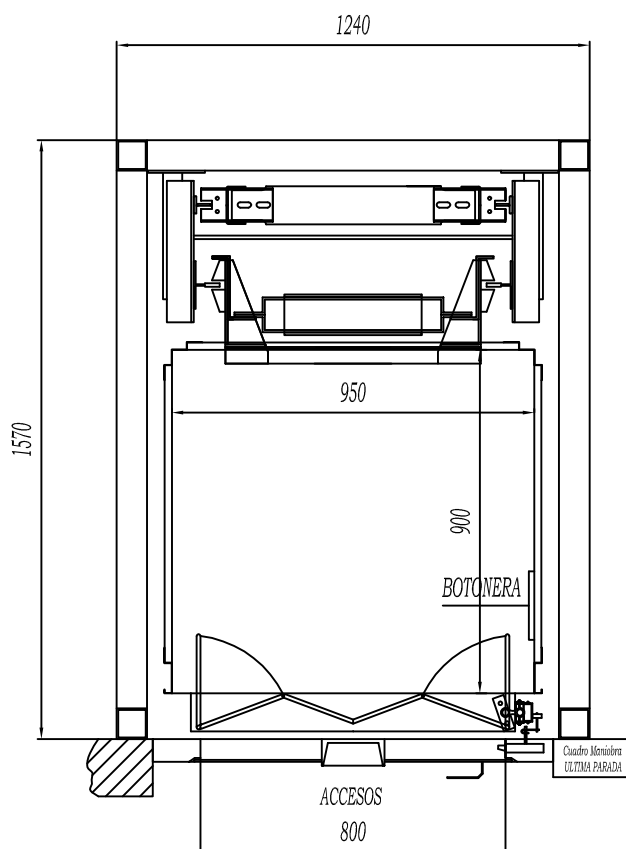

PLANTA
ESCALA 1/1

ESTE PLANO ES ORIENTATIVO. ESTA SUJETO A MODIFICACIONES UNA VEZ REVISADA LA OBRA POR NUESTROS TÉCNICOS

0	PLANO ASCENSOR GEARLESS REHABILITACION 300 Kg, 4 PERSONAS.
1	ESTRUCTURA DE TUBO POR PATIO DE LUCES
2	PUERTAS SEMIAUTOMÁTICAS P.L. 800mm

PRESUPUESTO:

Nº PLANO:

DOC:

NOMBRE

FECHA

DIR. MONTAJE:

DIBUJADO

TITULAR: