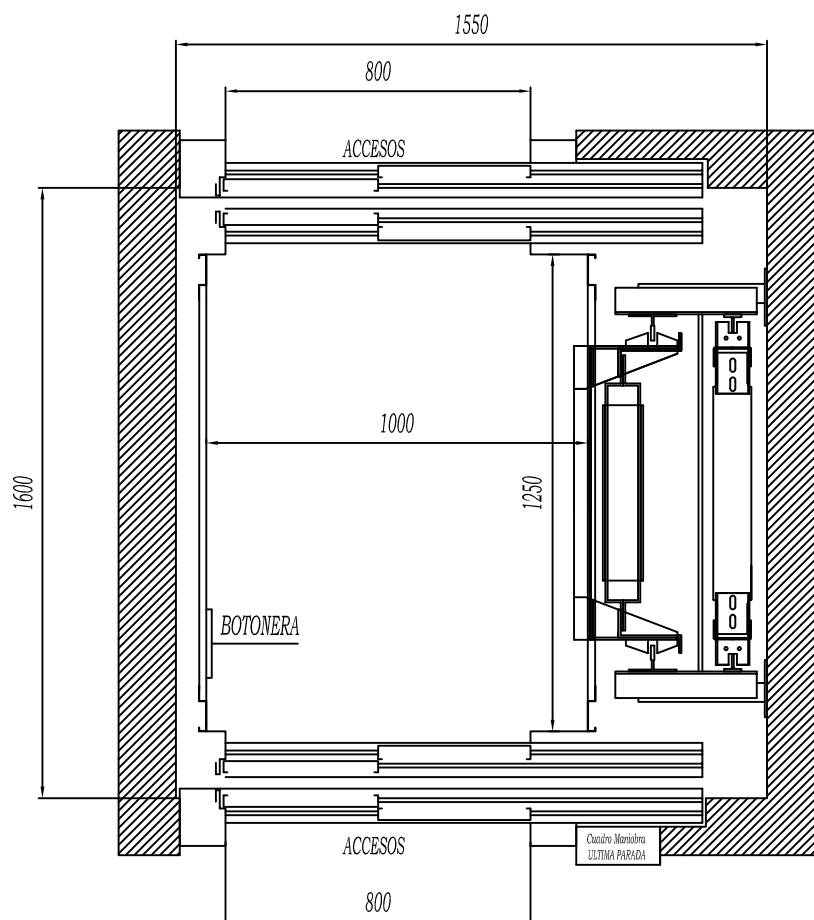

PLANTA
ESCALA 1/1

ESTE PLANO ES ORIENTATIVO. ESTA SUJETO A MODIFICACIONES UNA VEZ REVISADA LA OBRA POR NUESTROS TÉCNICOS

0	PLANO ASCENSOR GEARLESS ESTANDAR 450 Kg, 6 PERSONAS. DOBLE EMBARQUE A 180°.
1	PUERTAS DE P.L. 800mm COLOCADAS SOBRE RELLANO
2	

PRESUPUESTO:	Nº PLANO:	DOC:	NOMBRE	FECHA
DIR. MONTAJE:		DIBUJADO		
TITULAR:		APROBADO		