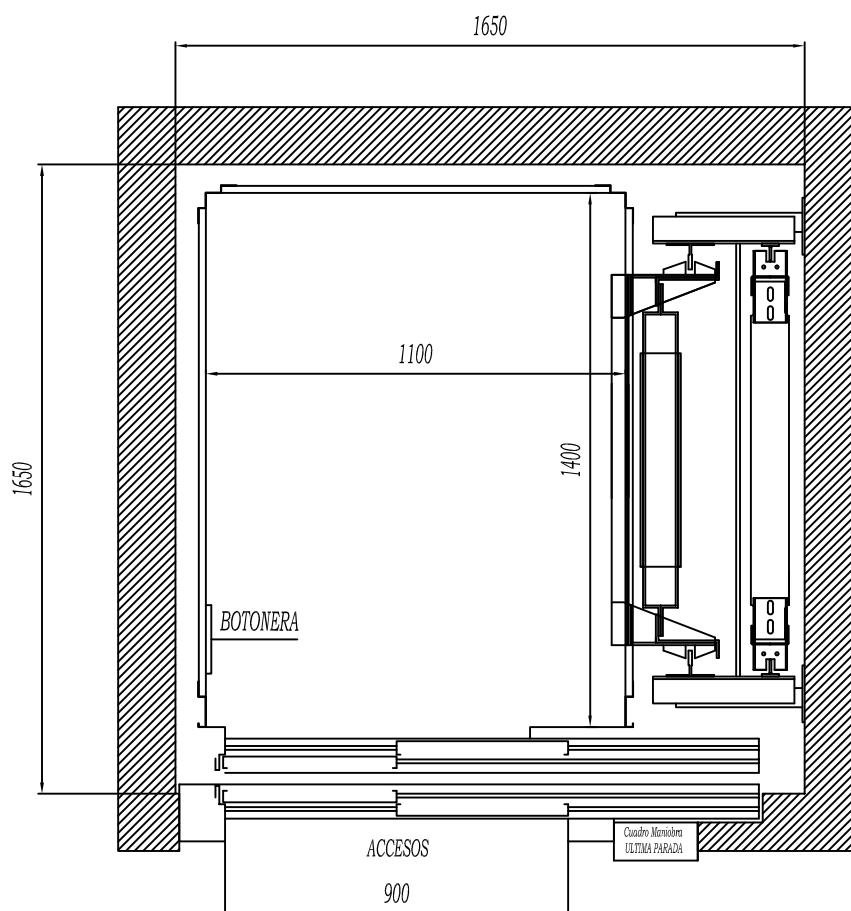

PLANTA
ESCALA 1/1

ESTE PLANO ES ORIENTATIVO. ESTA SUJETO A MODIFICACIONES UNA VEZ REVISADA LA OBRA POR NUESTROS TÉCNICOS

0	PLANO ASCENSOR GEARLESS ESTANDAR 600 Kg, 8 PERSONAS.
1	PUERTAS DE P.L. 900mm COLOCADAS SOBRE RELLENO. PASO LIBRE DISPONIBLE DE 800mm Y 900mm.
2	

PRESUPUESTO:	Nº PLANO:	DOC:	NOMBRE	FECHA
DIR. MONTAJE:		DIBUJADO		
TITULAR:		APROBADO		