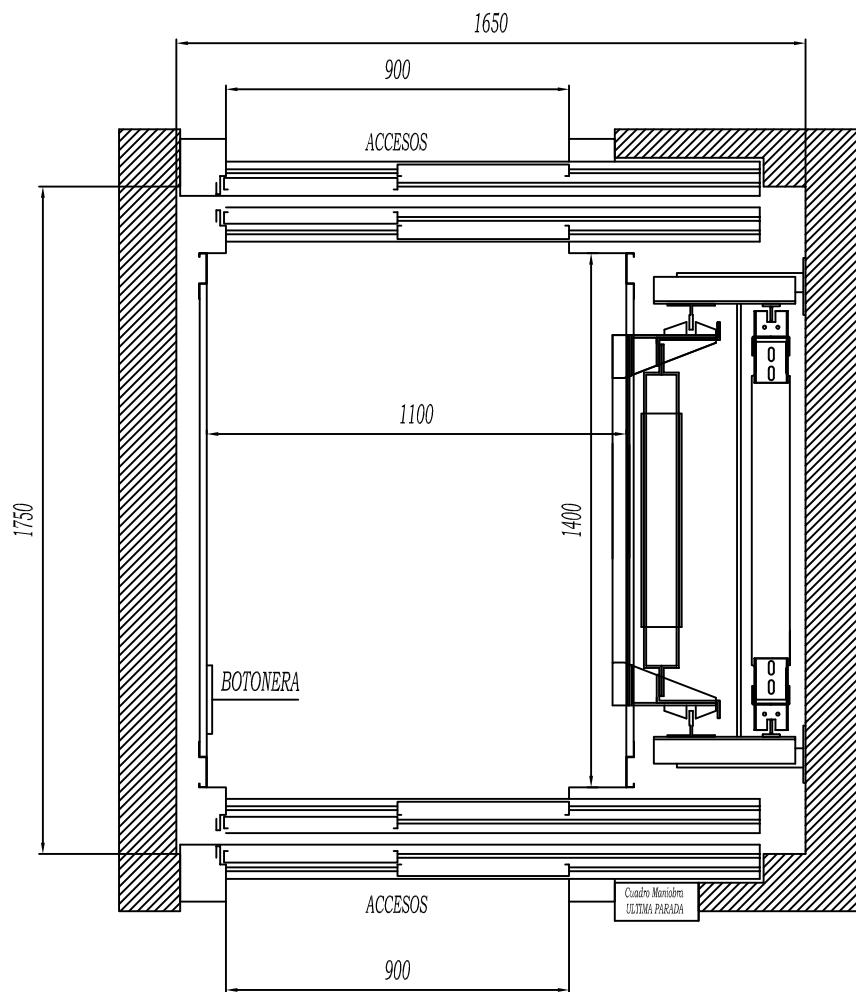

PLANTA  
ESCALA 1/1

ESTE PLANO ES ORIENTATIVO. ESTA SUJETO A MODIFICACIONES UNA VEZ REVISADA LA OBRA POR NUESTROS TÉCNICOS

0	PLANO ASCENSOR GEARLESS ESTANDAR 600 Kg, 8 PERSONAS. DOBLE EMBARQUE A 180°.
1	PUERTAS DE P.L. 900mm COLOCADAS SOBRE RELLANO. PASO LIBRE DISPONIBLE DE 800mm Y 900mm.
2	

PRESUPUESTO:	Nº PLANO:	DOC:	NOMBRE	FECHA
DIR. MONTAJE:		DIBUJADO		
TITULAR:		APROBADO		