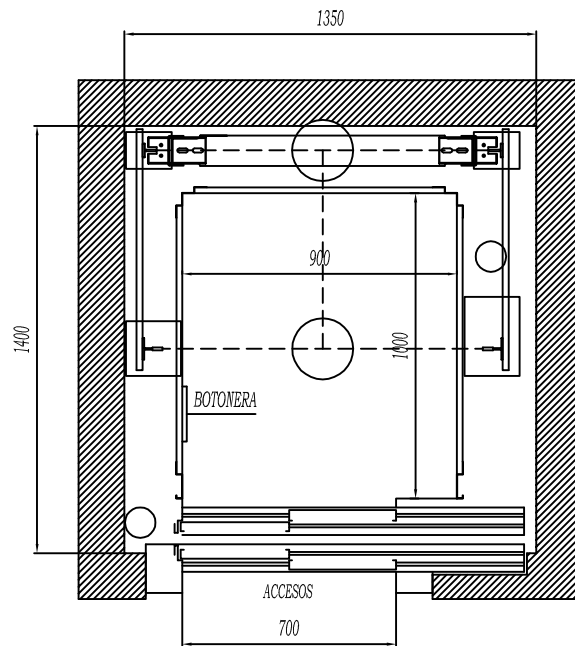

PLANTA
ESCALA 1/1

ESTE PLANO ES ORIENTATIVO. ESTA SUJETO A MODIFICACIONES UNA VEZ REVISADA LA OBRA POR NUESTROS TÉCNICOS

0	PLANO ASCENSOR ELECTRICO ESTANDAR 300 Kg, 4 PERSONAS.
1	PUERTAS DE P.L. 700mm COLOCADAS SOBRE RELLANO.
2	

PRESUPUESTO:	Nº PLANO:	DOC:	NOMBRE	FECHA
DIR. MONTAJE:		DIBUJADO		
TITULAR:		APROBADO		