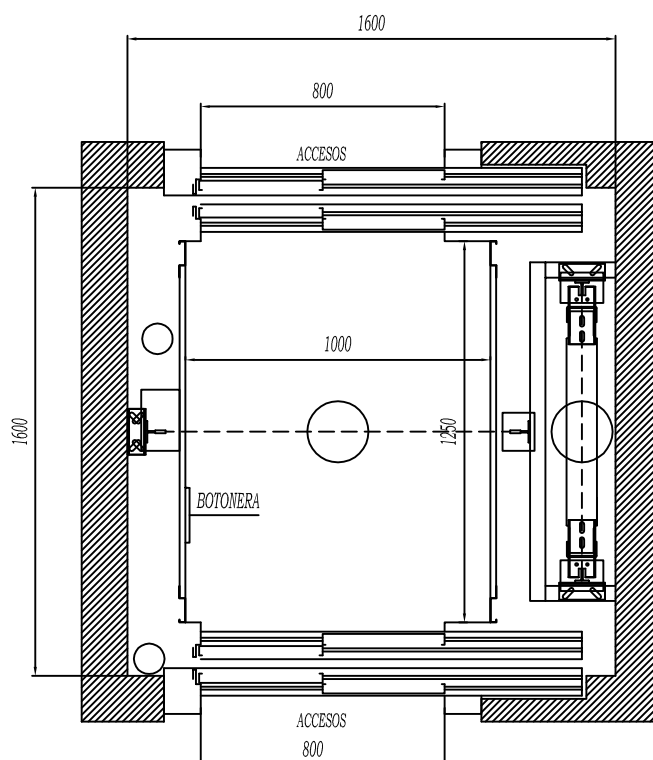

PLANTA
ESCALA 1/1

ESTE PLANO ES ORIENTATIVO. ESTA SUJETO A MODIFICACIONES UNA VEZ REVISADA LA OBRA POR NUESTROS TÉCNICOS

0	PLANO ASCENSOR ELECTRICO ESTANDAR 450 Kg, 6 PERSONAS. DOBLE EMBARQUE A 180°.
1	PUERTAS DE P.L. 800mm COLOCADAS SOBRE RELLANO.
2	

PRESUPUESTO:	Nº PLANO:	DOC:	NOMBRE	FECHA
DIR. MONTAJE:		DIBUJADO		
TITULAR:		APROBADO		