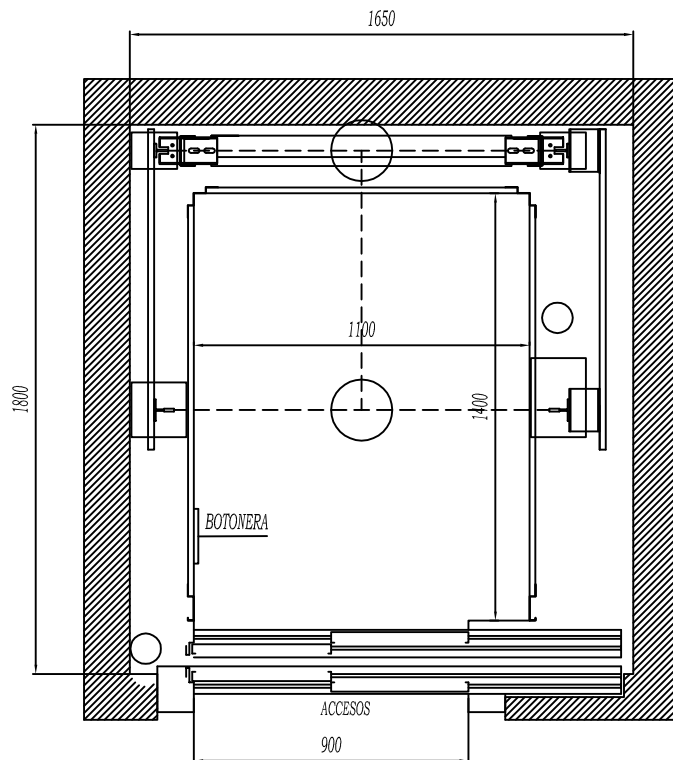

PLANTA
ESCALA 1/1

ESTE PLANO ES ORIENTATIVO. ESTA SUJETO A MODIFICACIONES UNA VEZ REVISADA LA OBRA POR NUESTROS TÉCNICOS

0	PLANO ASCENSOR ELECTRICO ESTANDAR 600 Kg, 8 PERSONAS.
1	PUERTAS DE P.L. 900mm COLOCADAS SOBRE RELLANO. PASO LIBRE DISPONIBLE DE 800mm Y 900mm.
2	

PRESUPUESTO:	Nº PLANO:	DOC:	NOMBRE	FECHA
DIR. MONTAJE:		DIBUJADO		
TITULAR:		APROBADO		