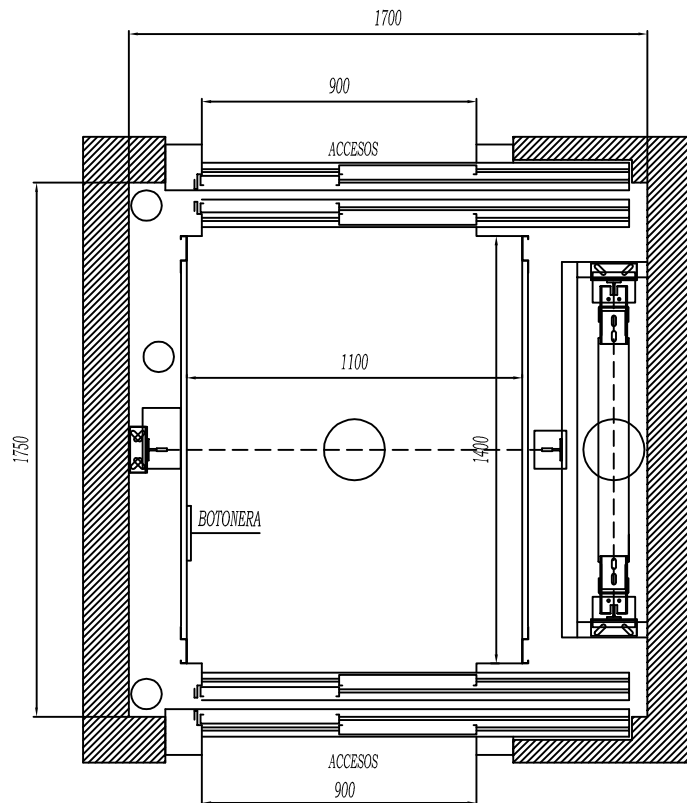

PLANTA
ESCALA 1/1

ESTE PLANO ES ORIENTATIVO. ESTA SUJETO A MODIFICACIONES UNA VEZ REVISADA LA OBRA POR NUESTROS TÉCNICOS

0	PLANO ASCENSOR ELECTRICO ESTANDAR 600 Kg, 8 PERSONAS. DOBLE EMBARQUE A 180°.
1	PUERTAS DE P.L. 900mm COLOCADAS SOBRE RELLENO. PASO LIBRE DISPONIBLE DE 800mm Y 900mm.
2	

PRESUPUESTO:

Nº PLANO:

DOC:

NOMBRE

FECHA

DIR. MONTAJE:

DIBUJADO

TITULAR: