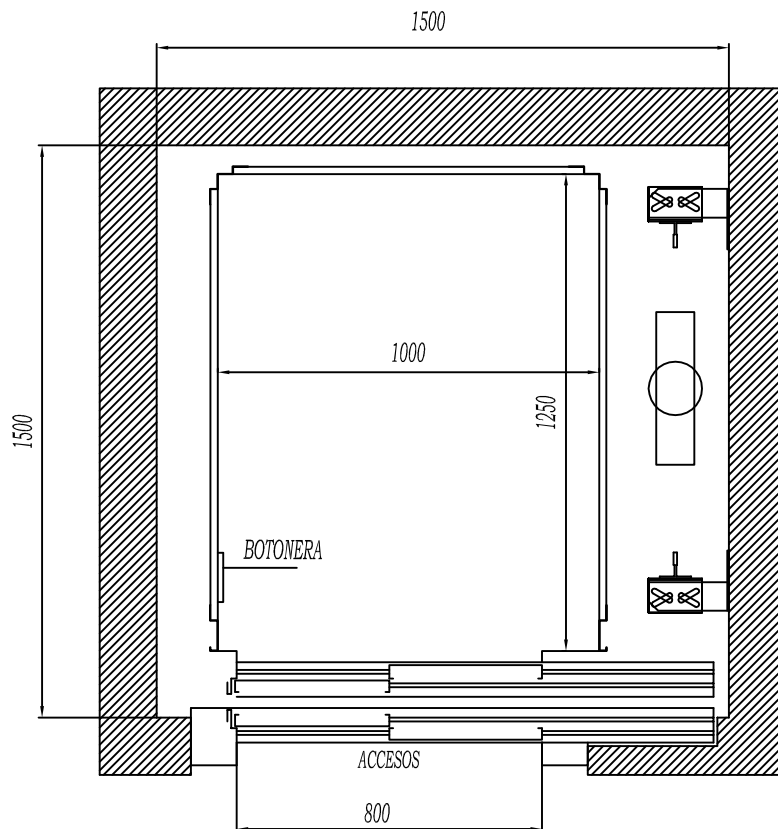

PLANTA
ESCALA 1/1

ESTE PLANO ES ORIENTATIVO. ESTA SUJETO A MODIFICACIONES UNA VEZ REVISADA LA OBRA POR NUESTROS TÉCNICOS

0	PLANO ASCENSOR HIDRAULICO ESTANDAR 450 Kg, 6 PERSONAS.
1	PUERTAS P.L. 800mm COLOCADAS SOBRE RELLANO
2	

PRESUPUESTO:	Nº PLANO:	DOC:	NOMBRE	FECHA
DIR. MONTAJE:		DIBUJADO		
TITULAR:		APROBADO		