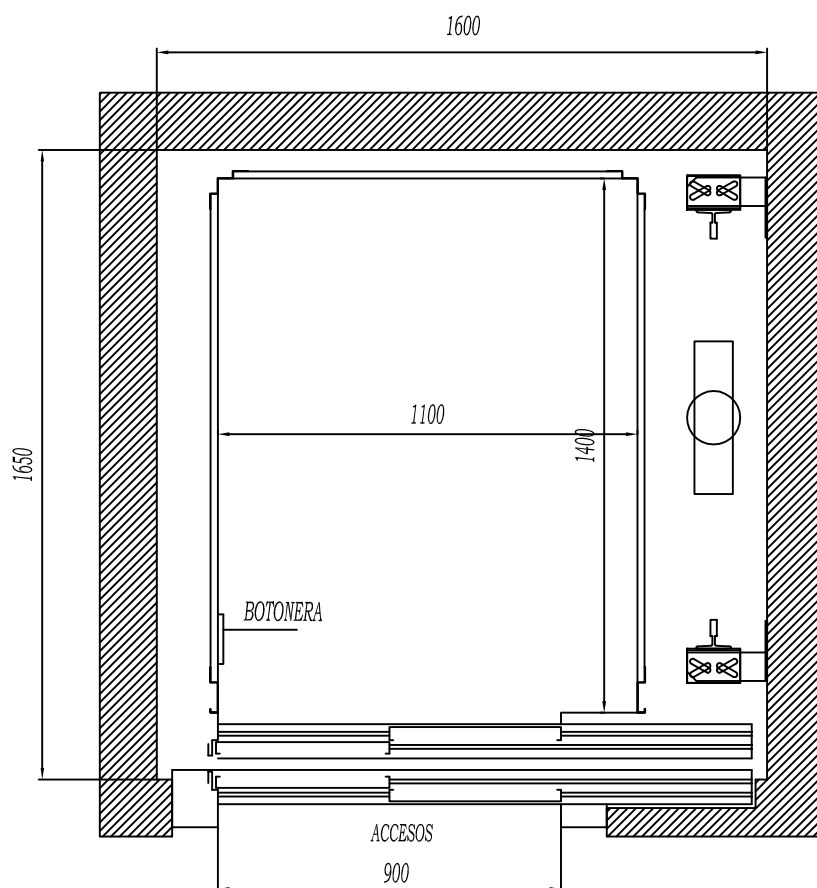

PLANTA  
ESCALA 1/1

ESTE PLANO ES ORIENTATIVO. ESTA SUJETO A MODIFICACIONES UNA VEZ REVISADA LA OBRA POR NUESTROS TÉCNICOS

0	PLANO ASCENSOR HIDRAULICO ESTANDAR 600 Kg, 8 PERSONAS.
1	PUERTAS DE P.L. 900mm COLOCADAS SOBRE RELLENO. PASO LIBRE DISPONIBLE DE 800mm Y 900mm.
2	

PRESUPUESTO:

Nº PLANO:

DOC:

NOMBRE

FECHA

DIR. MONTAJE:

DIBUJADO

TITULAR: